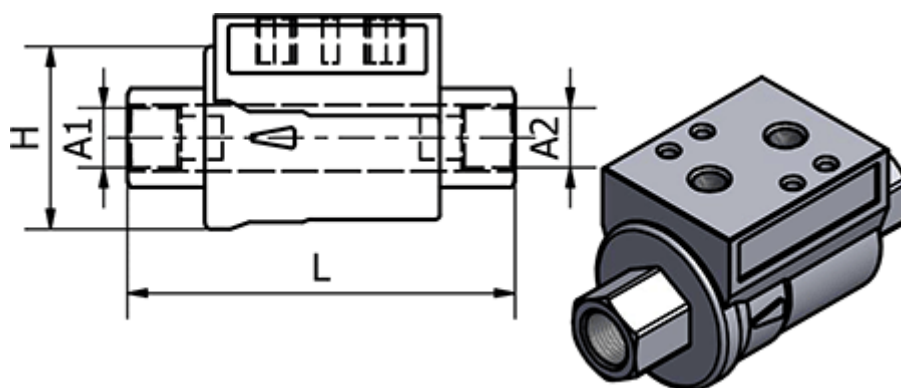

Varenummer: 586351914  
Beskrivelse: Ventil 351.914, G 1" - G 1"  
Gevind/Gevind

## Mål

H	= 69
L	= 143
Max. Arbejdstryk	= 10 bar
Pakning	= NBR
Tilslutning A1	= G 1"
Tilslutning A2	= G 1"